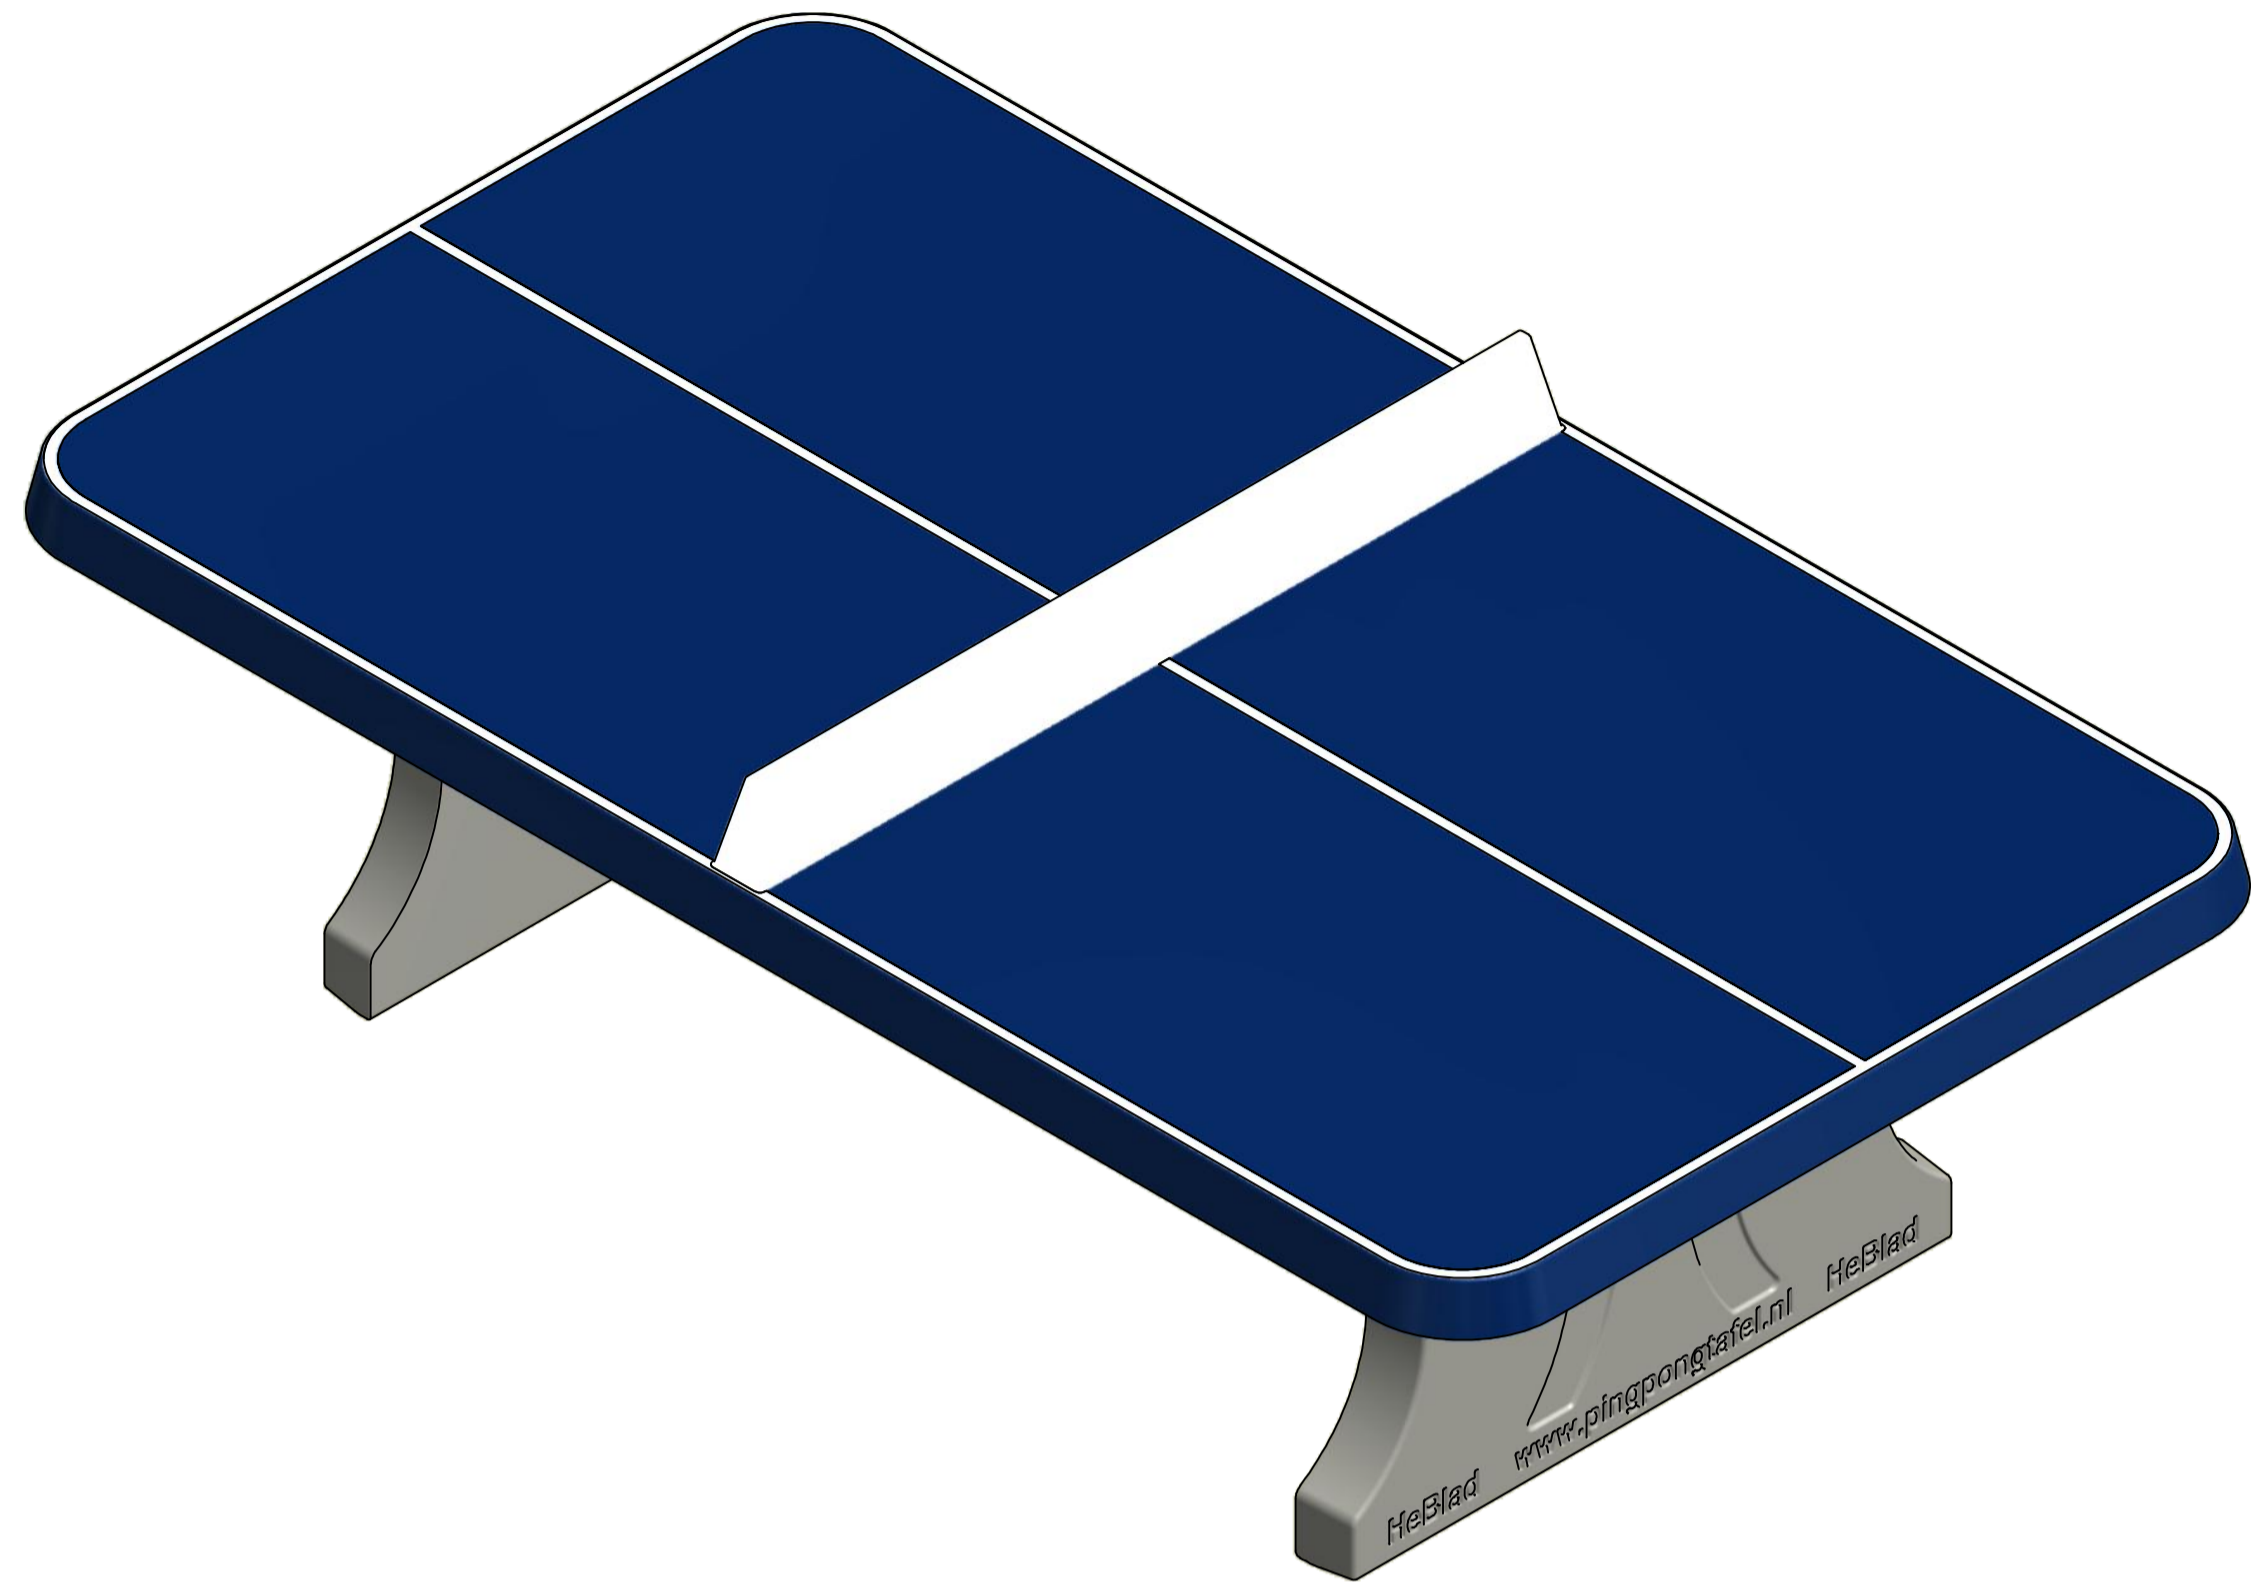

HeBlad - UK
www.concretetennistable.uk
 PP.AR.BL

Weight 1360 kg

HeBlad - UK
www.concretetennistable.uk
PP.AR.BL

Weight 1360 kg