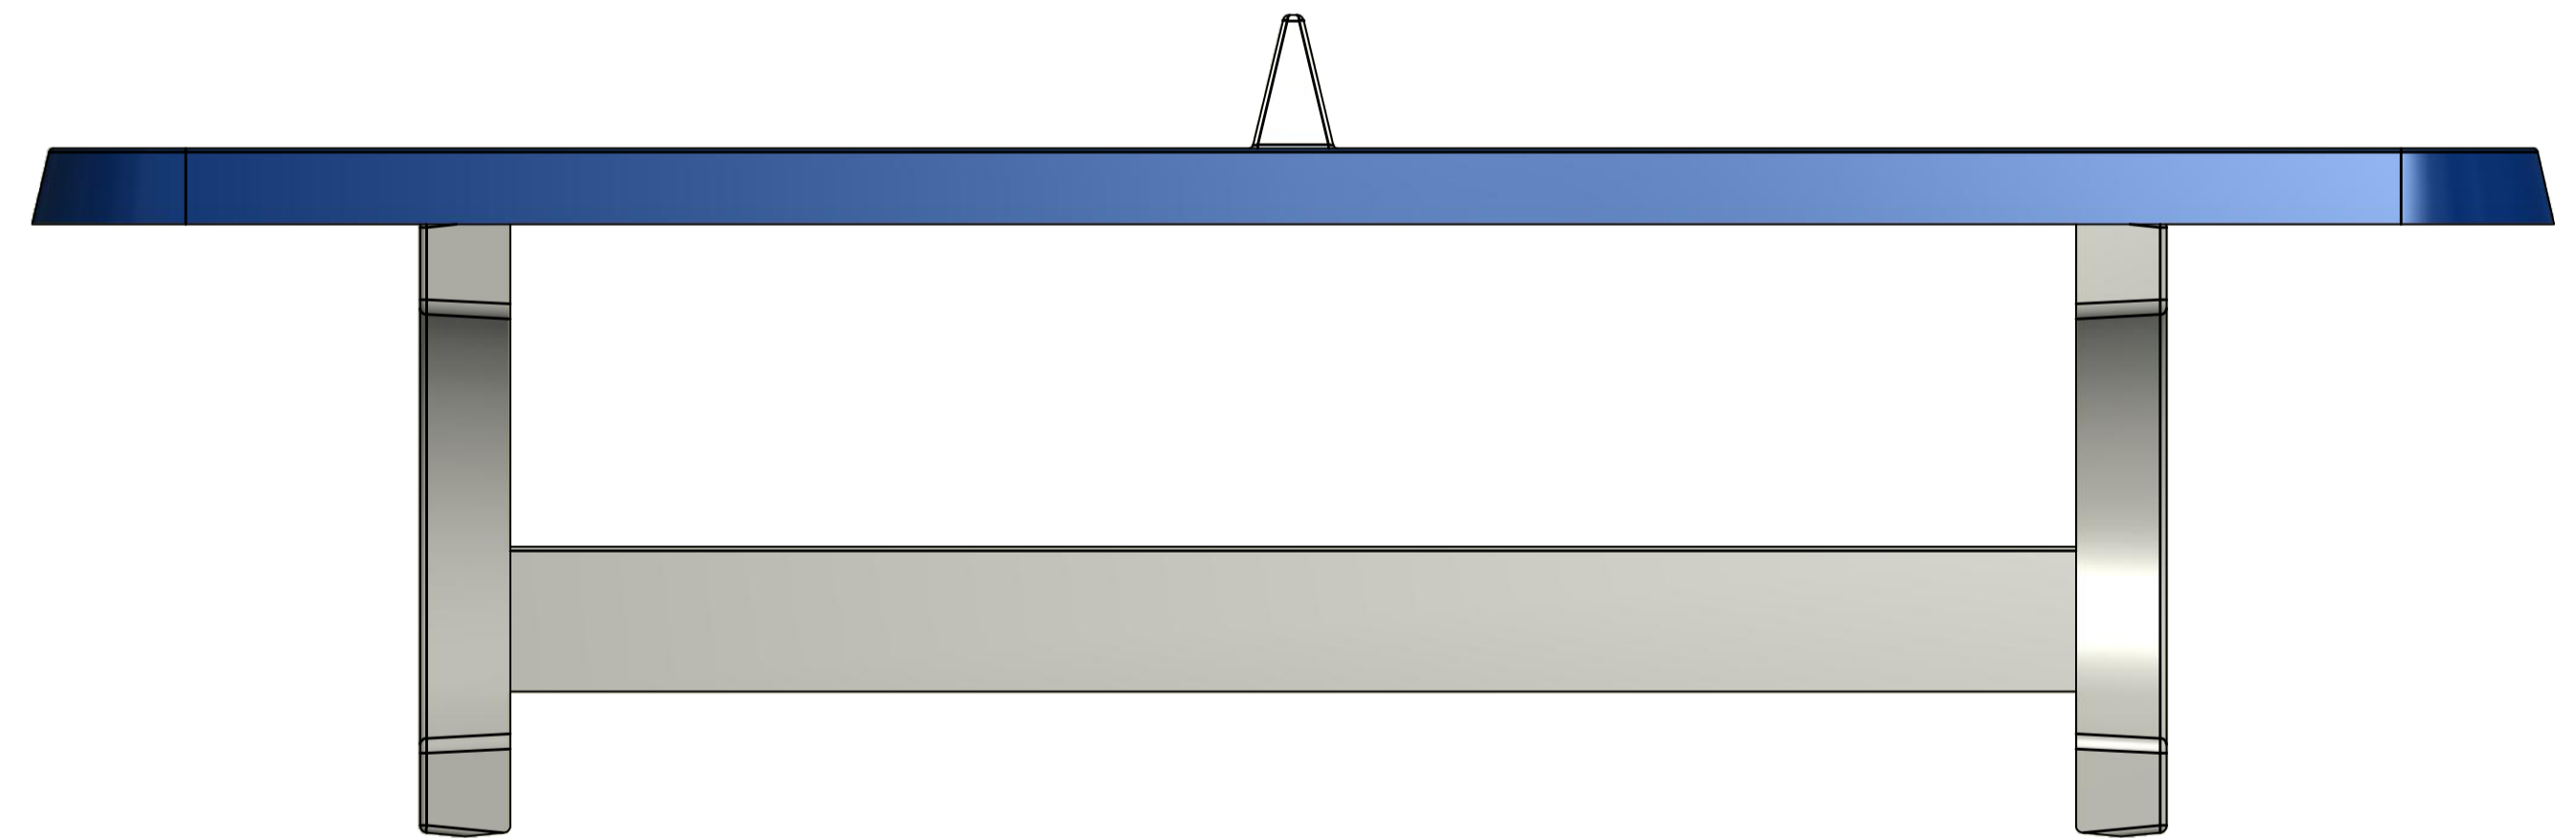

HeBlad - UK
www.concretetennistable.uk
 PP.AR.BL

Weight 1360 kg

HeBlad - UK
www.concretetennistable.uk
PP.AR.BL

Weight 1360 kg