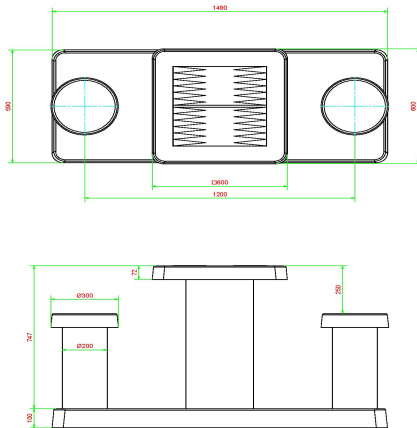

HeBlad
www.HeBlad.com
GT.BG.2
Gewicht ± 490 KG.

Specifications Backgammon Table Natural Concrete (2P)

Product code	GT.BG.2	Tabletop thickness	7 cm
Colour	Natural concrete	Height tabletop	75 cm
Dimensions (L x W x H)	149 x 59 x 85 cm	Seat height	50 cm
Dimensions tabletop (L x W)	60 x 60 cm	Dimensions base plate (L x W x H)	1490 x 60 x 10 cm
Game dimensions	41,5 x 41,5 cm	Weight	425 kg