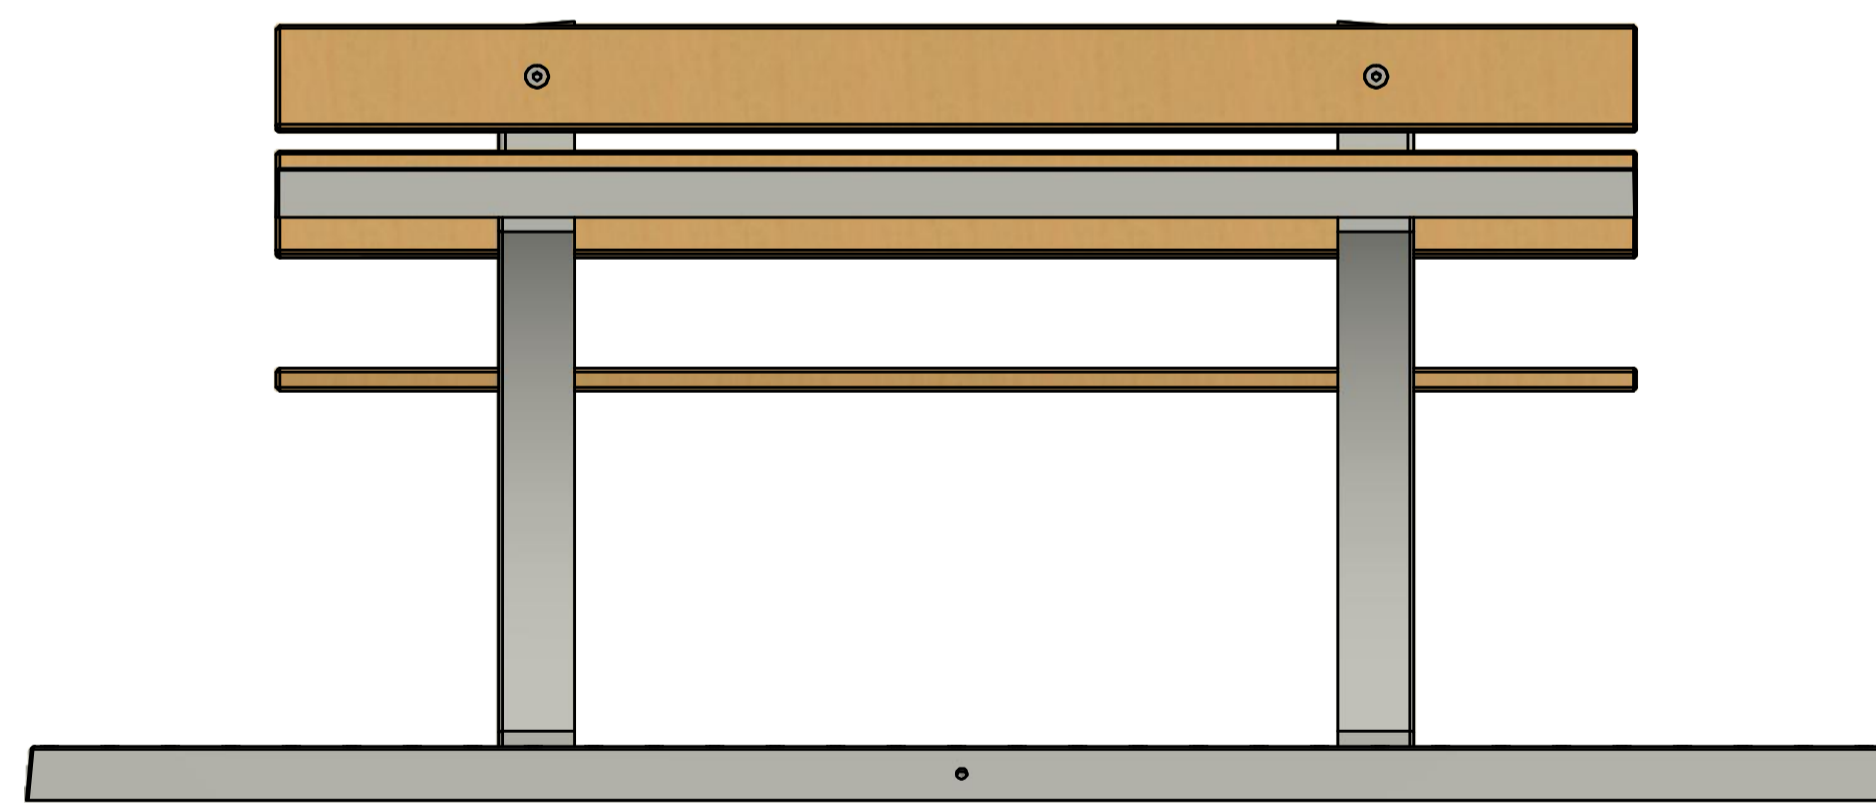

HeBlad  
[www.HeBlad.com](http://www.HeBlad.com)  
 BB.PBT

gewicht ± 1130 KG.

HeBlad  
www.HeBlad.com  
BB.PBT

gewicht ± 1130 KG.