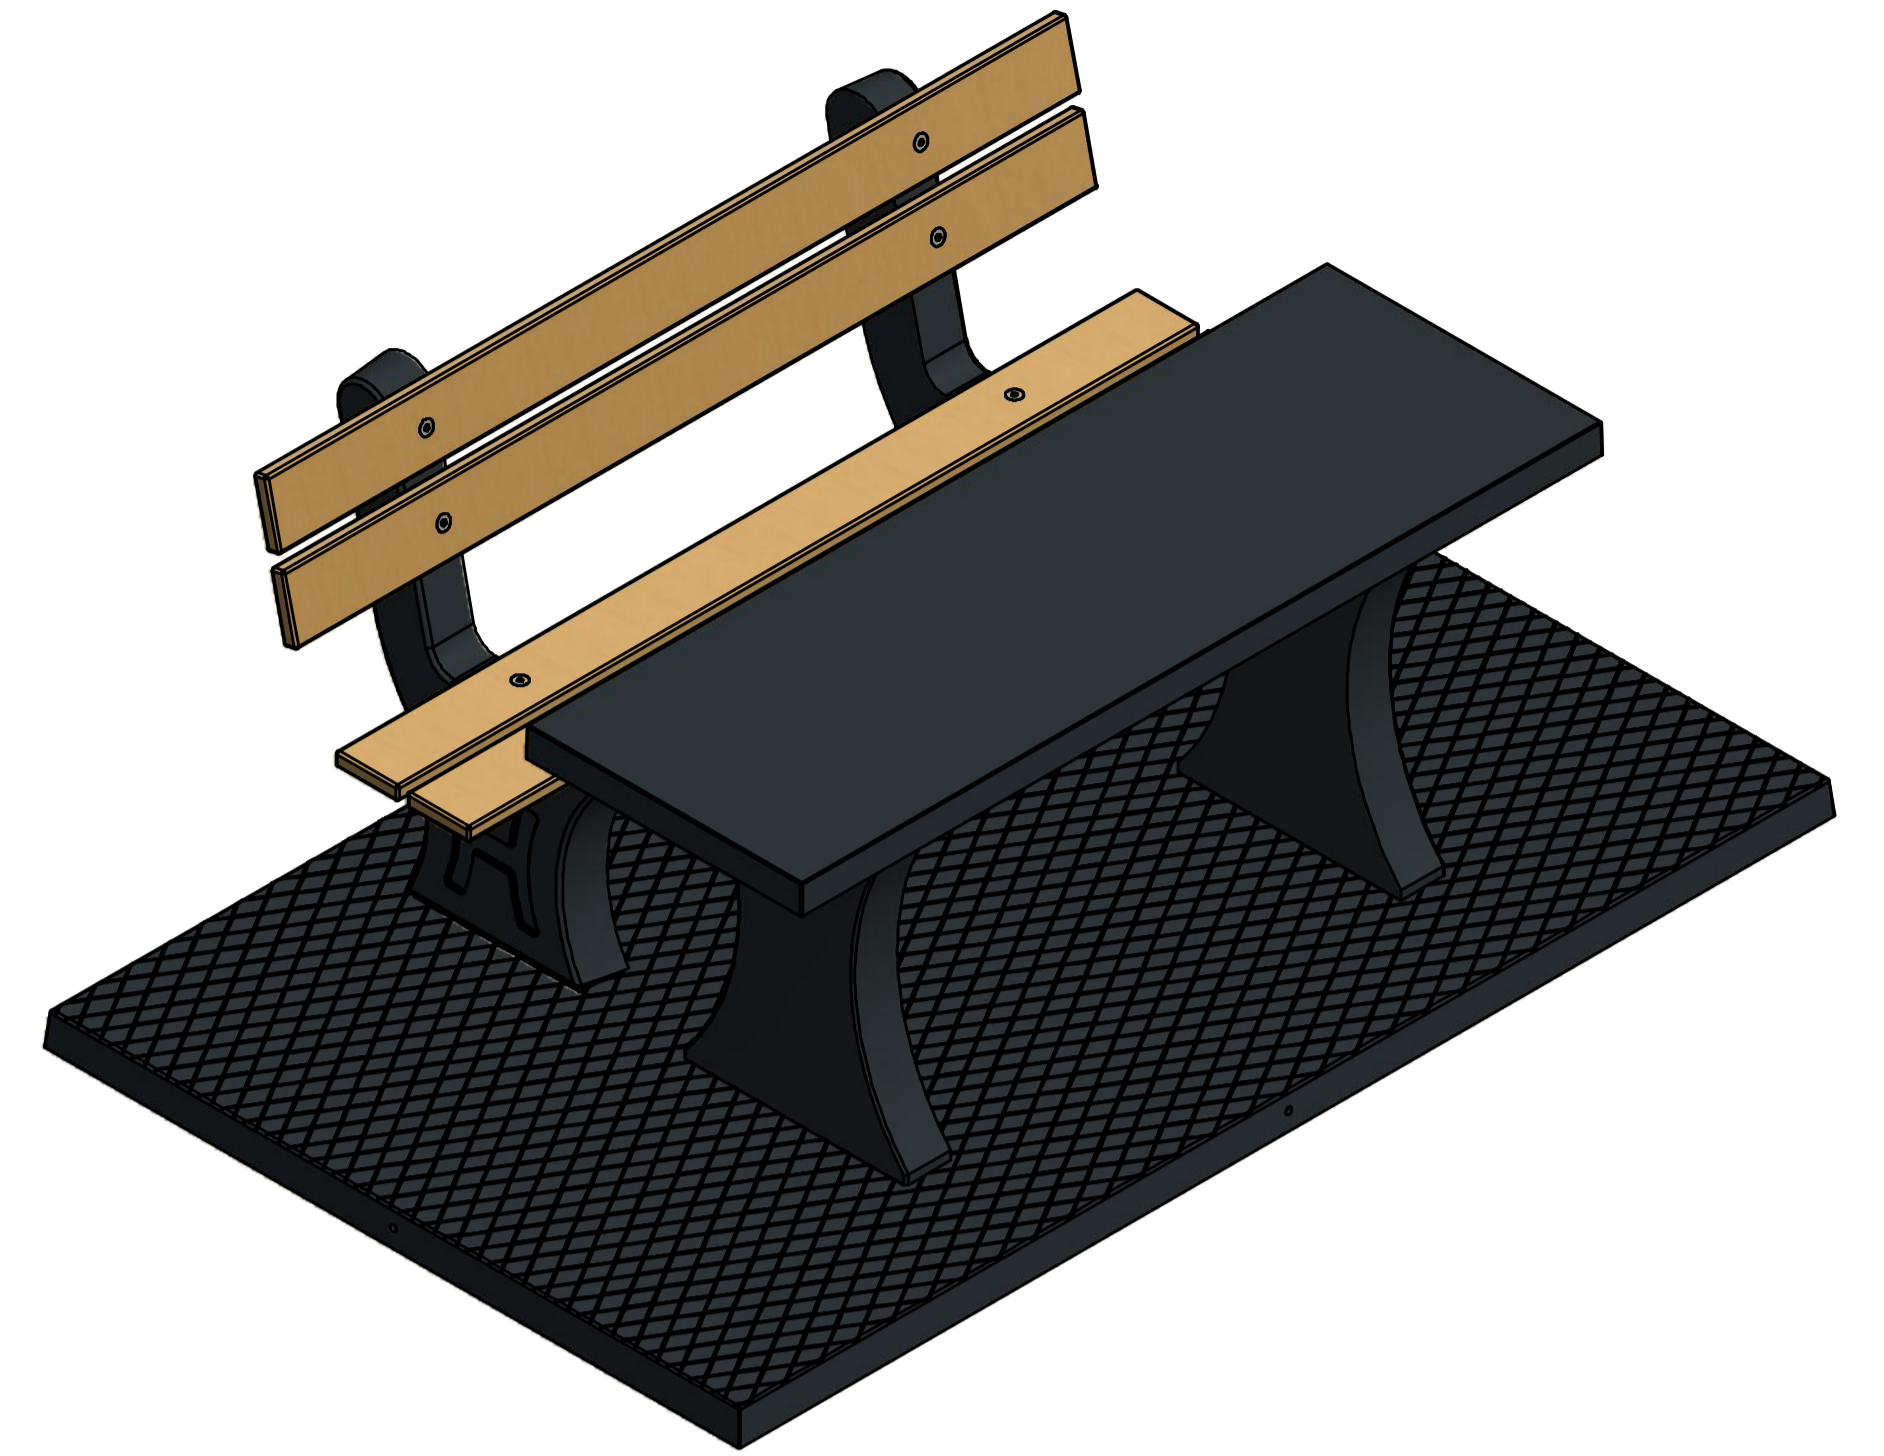

HeBlad
www.HeBlad.com
BB.PBT.AB

gewicht ± 1130 KG.

HeBlad
www.HeBlad.com
BB.PBT.AB

gewicht ± 1130 KG.