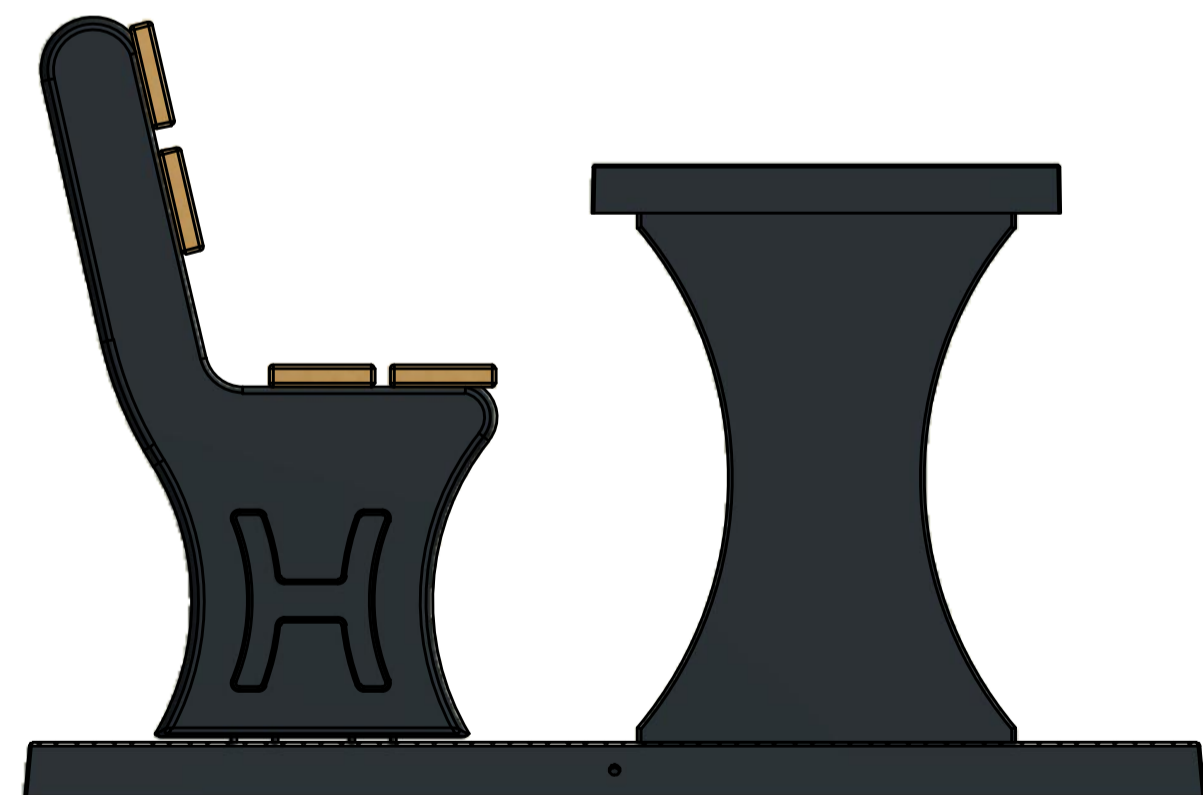

HeBlad
www.HeBlad.com
BB.PBT.AB

gewicht ± 1130 KG.

HeBlad
www.HeBlad.com
BB.PBT.AB

gewicht ± 1130 KG.