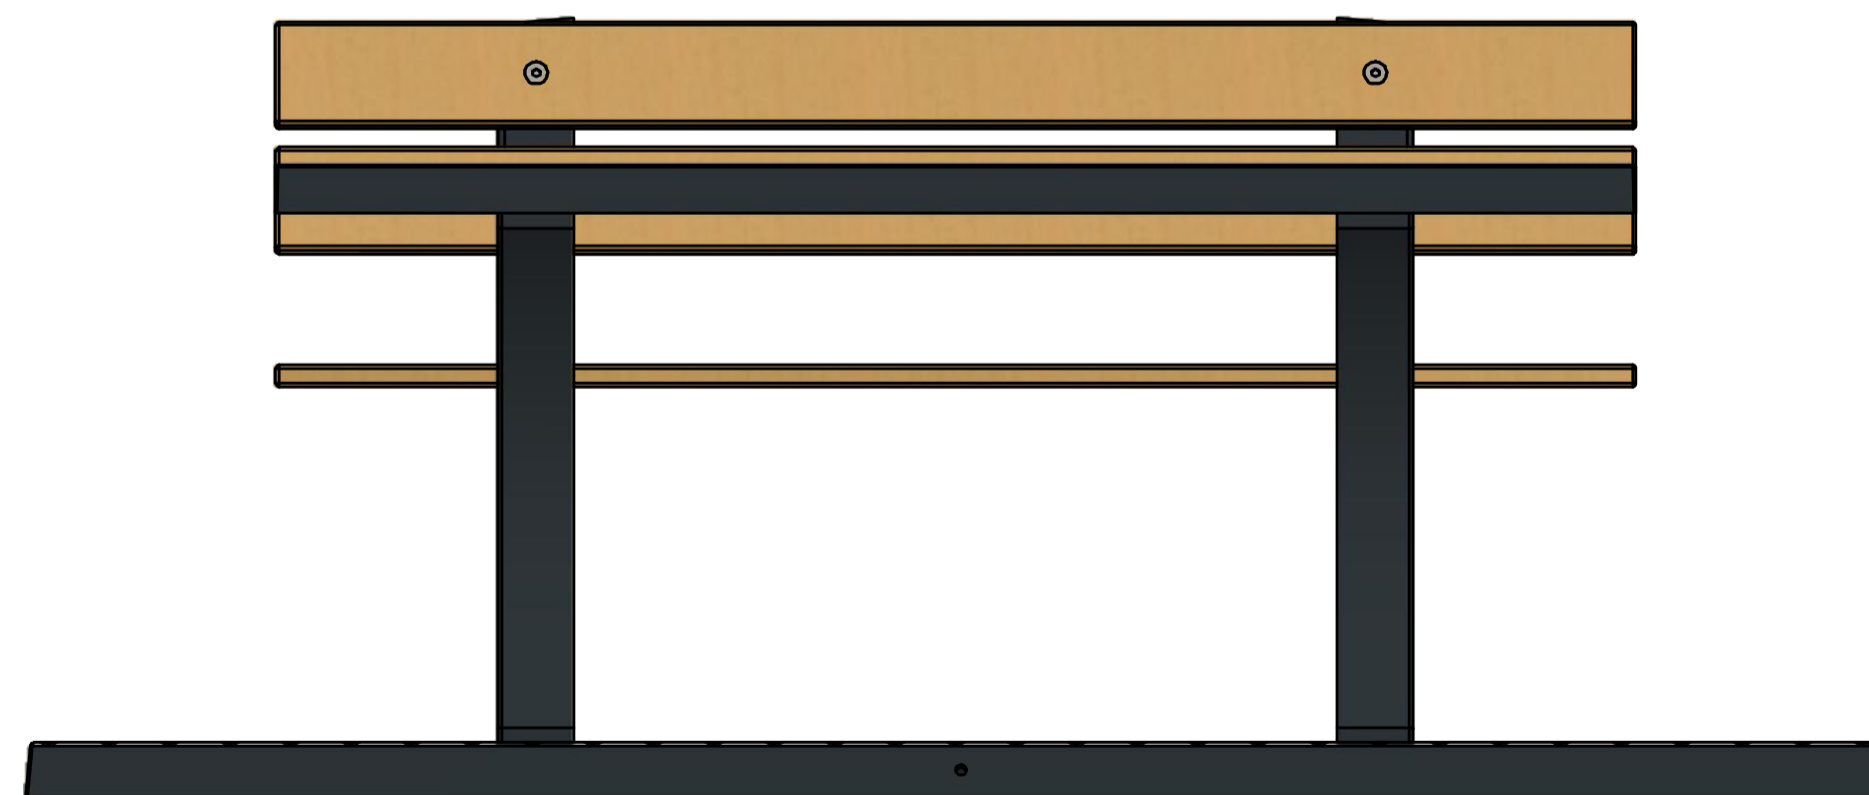

HeBlad
www.HeBlad.com
BB.PBT.AB

gewicht ± 1130 KG.

HeBlad
www.HeBlad.com
BB.PBT.AB

gewicht ± 1130 KG.