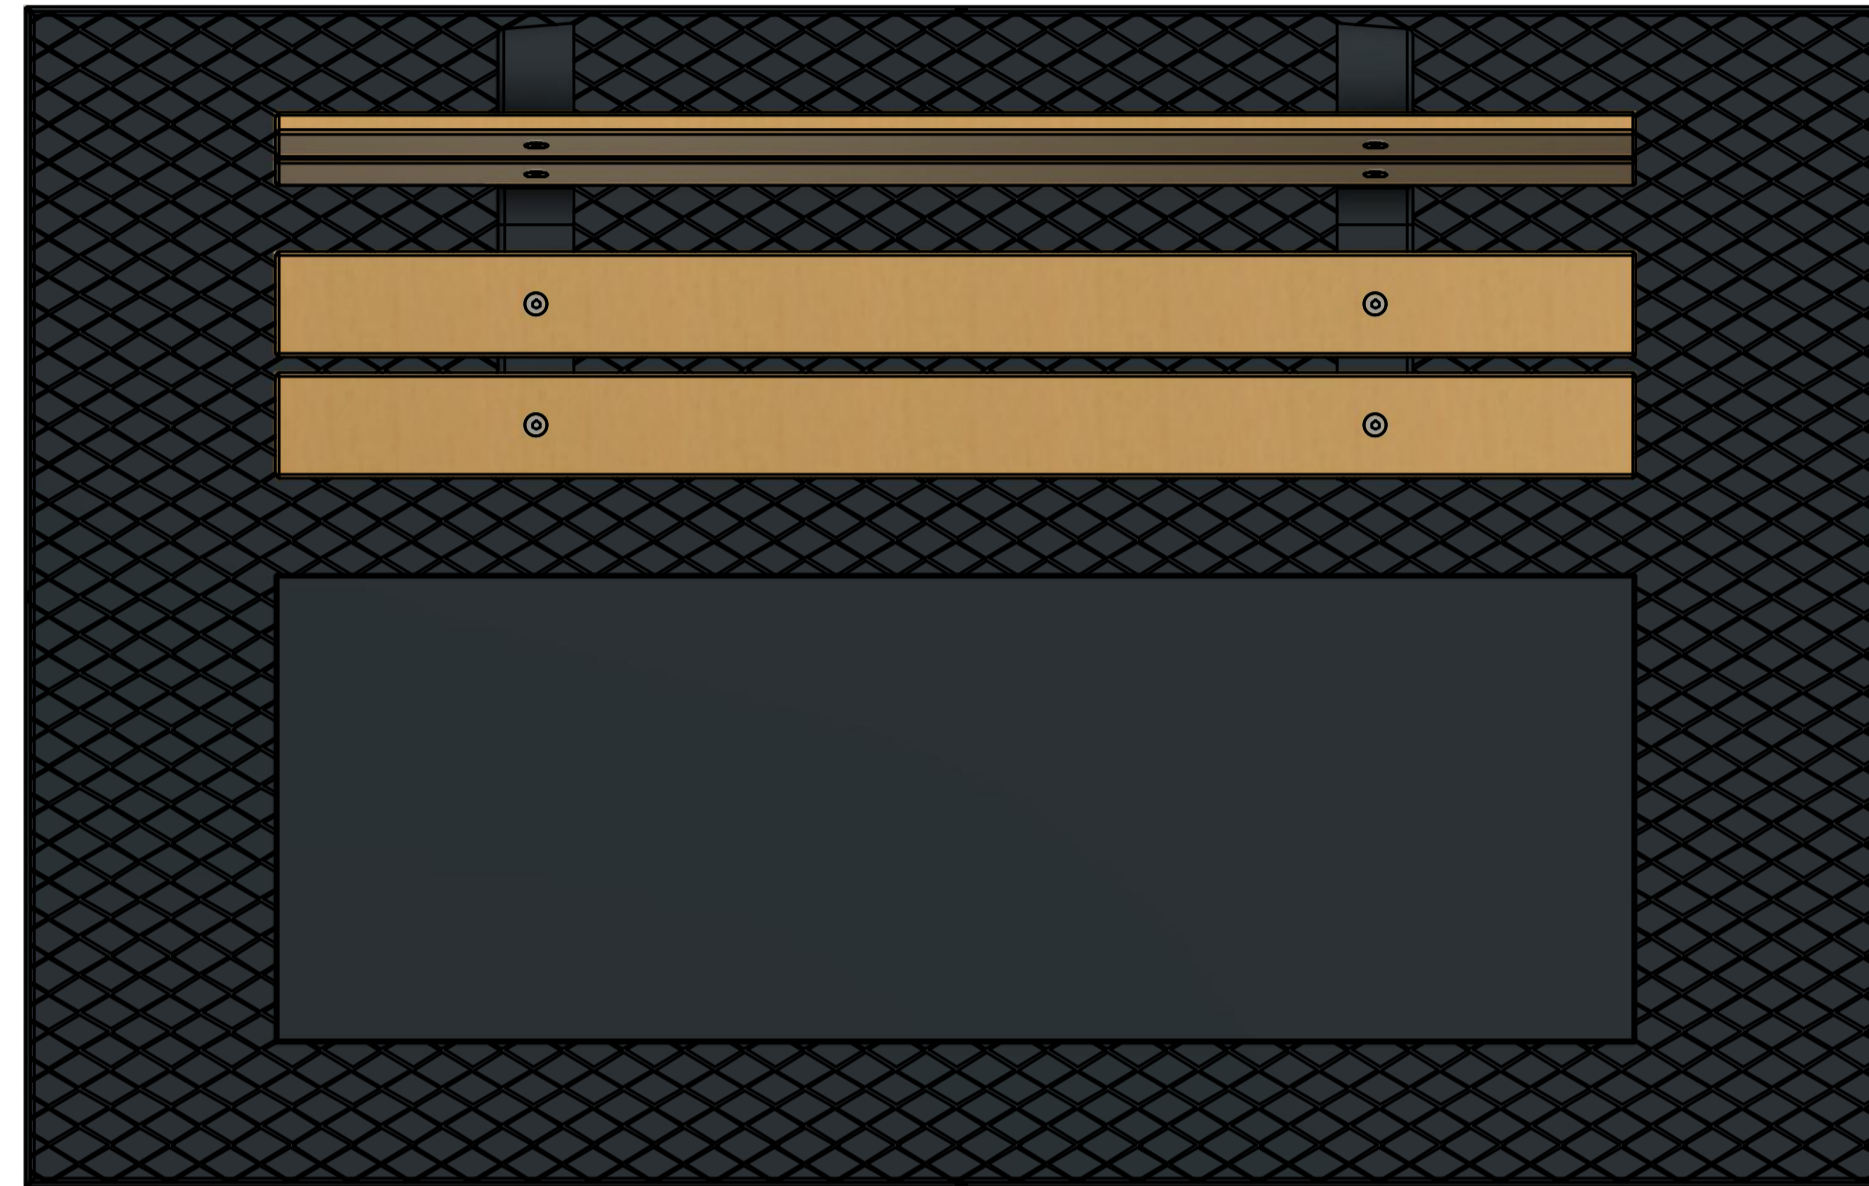

HeBlad
www.HeBlad.com
BB.PBT.AB

gewicht ± 1130 KG.

HeBlad
www.HeBlad.com
BB.PBT.AB

gewicht ± 1130 KG.