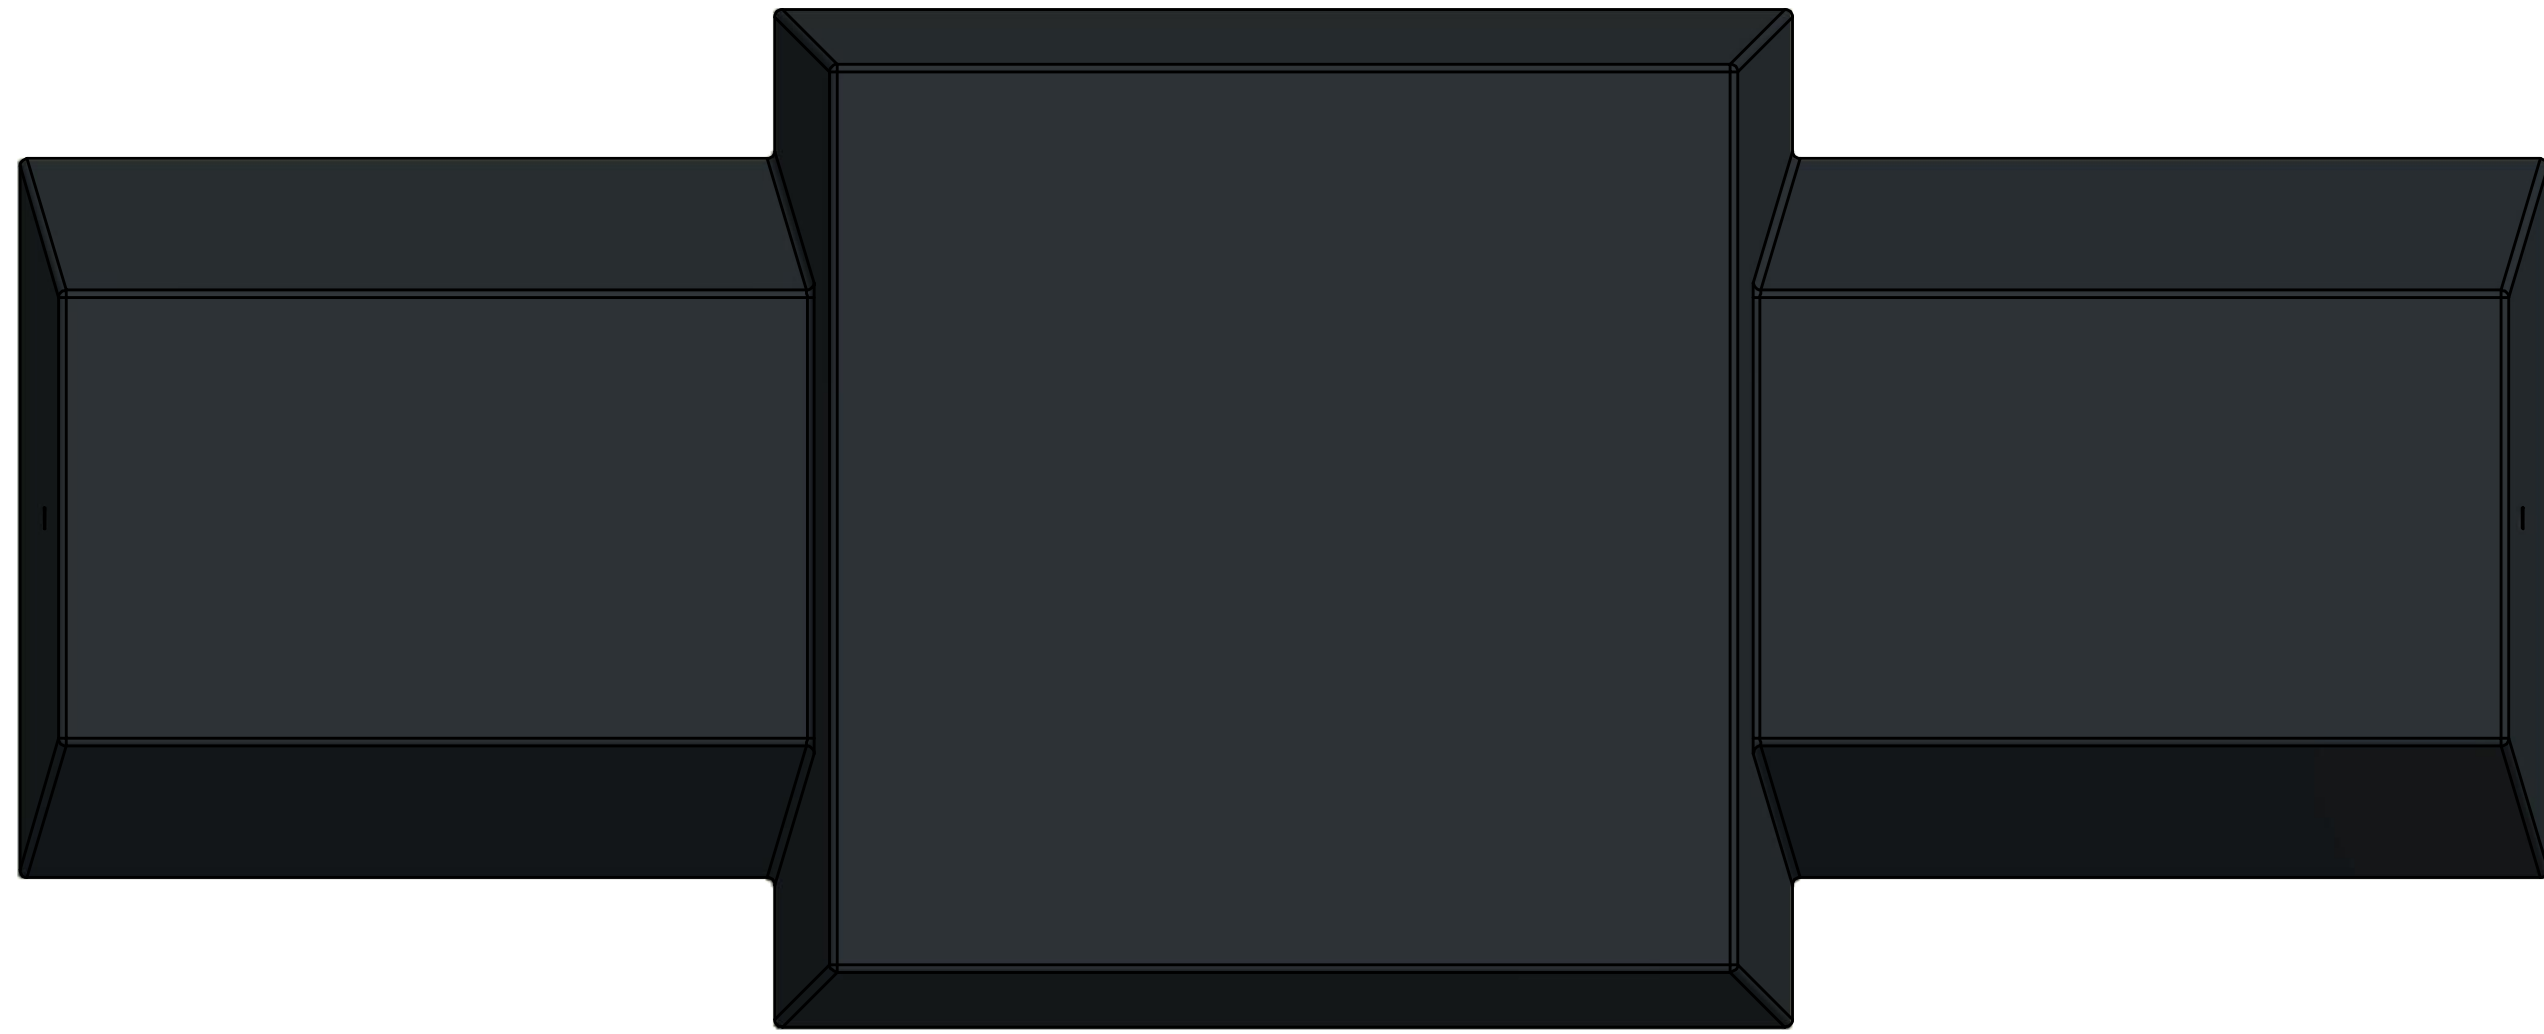

HeBlad  
www.HeBlad.com  
BB.T.AB

Gewicht ± 1140 KG.

HeBlad  
[www.HeBlad.com](http://www.HeBlad.com)  
BB.T.AB

Gewicht ± 1140 KG.