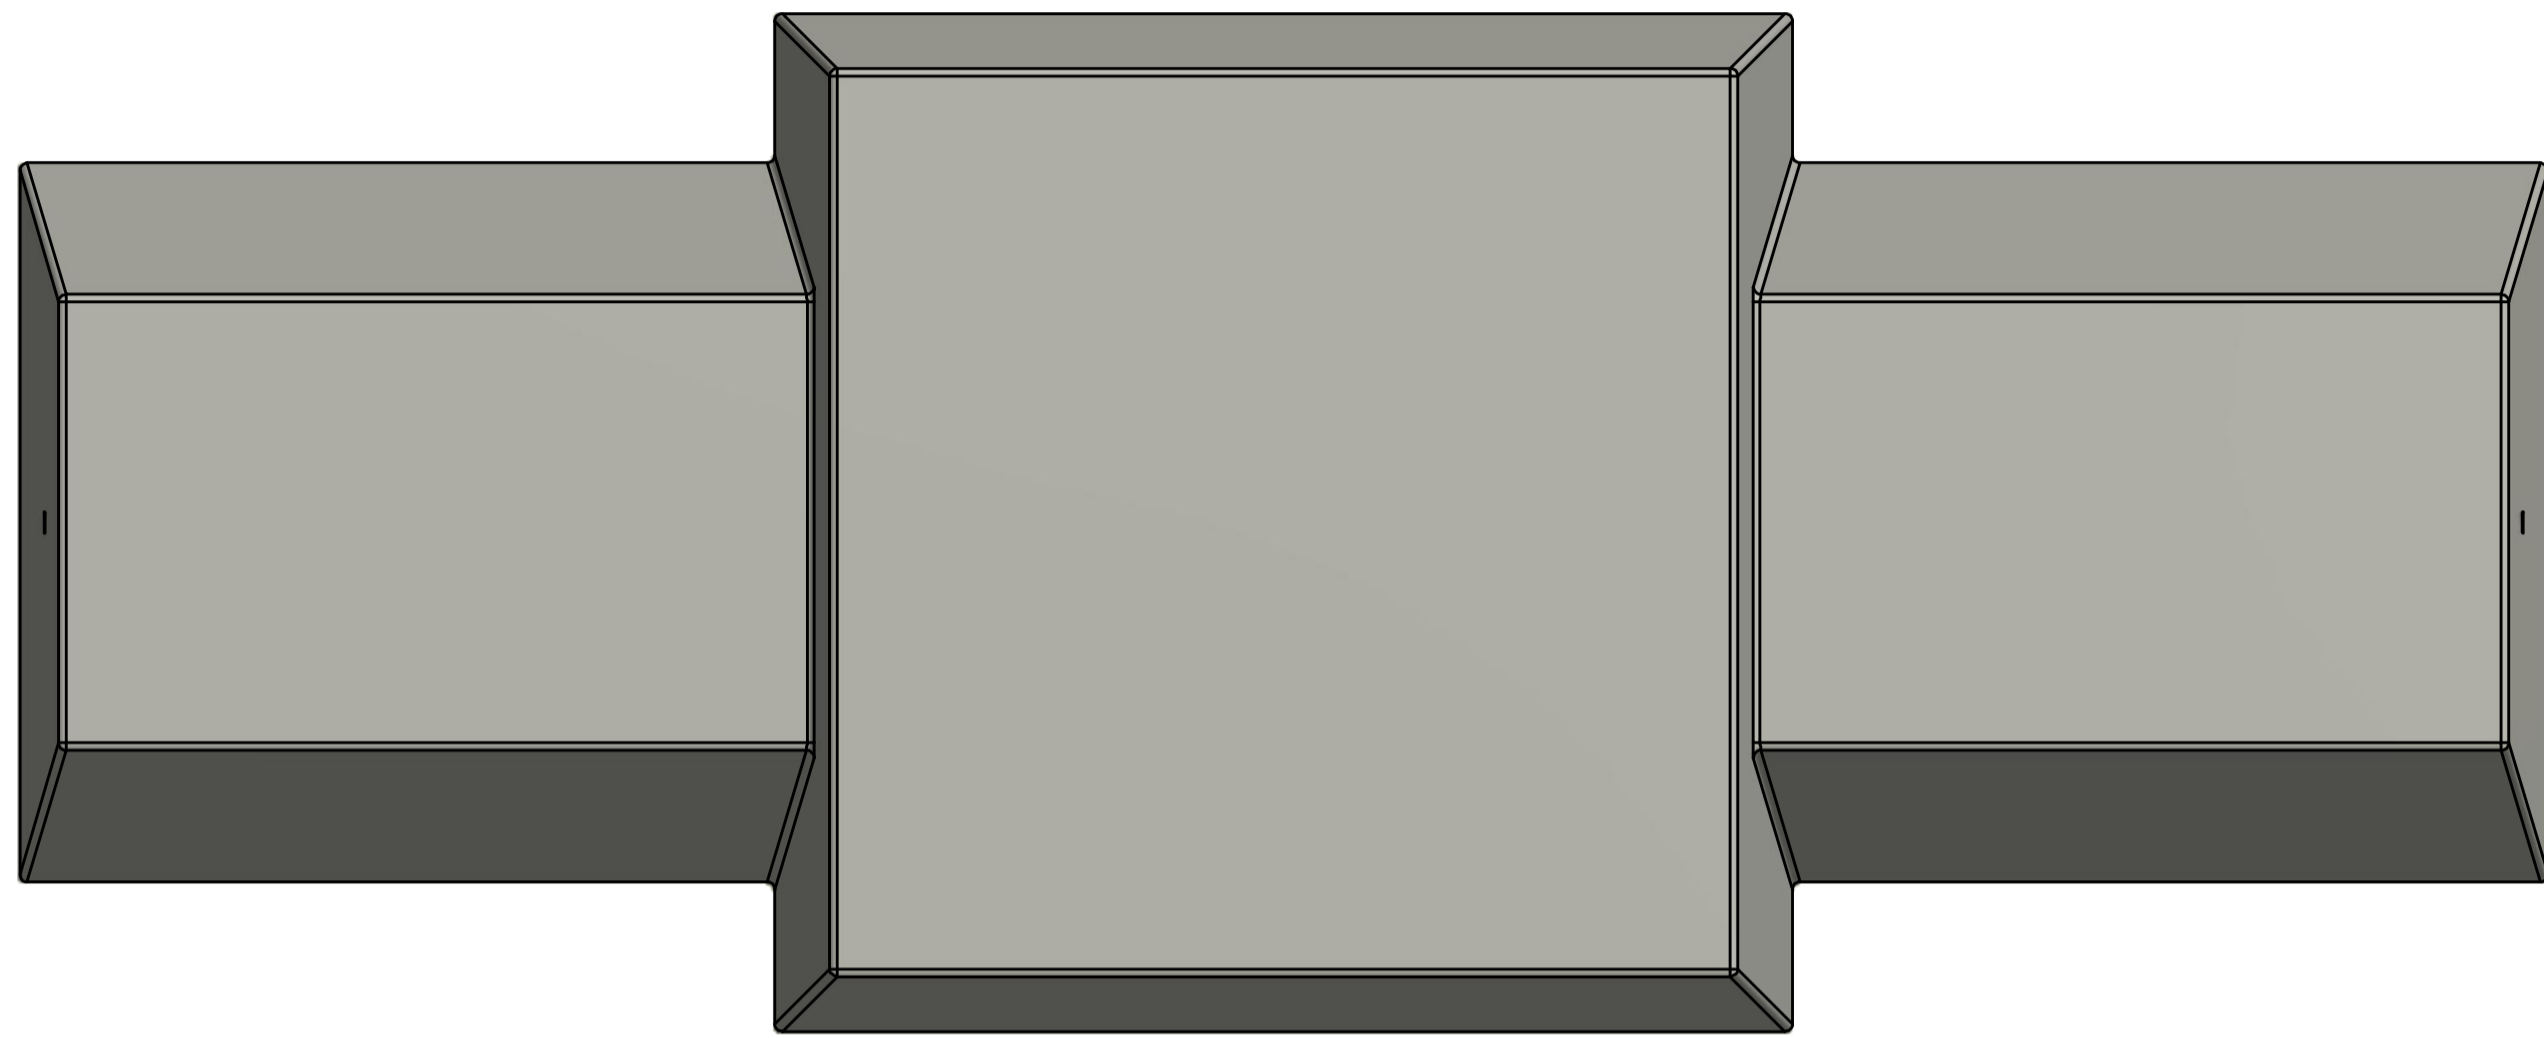

HeBlad
www.HeBlad.com
BB.T

Gewicht ± 1140 KG.

HeBlad
www.HeBlad.com
BB.T

Gewicht ± 1140 KG.